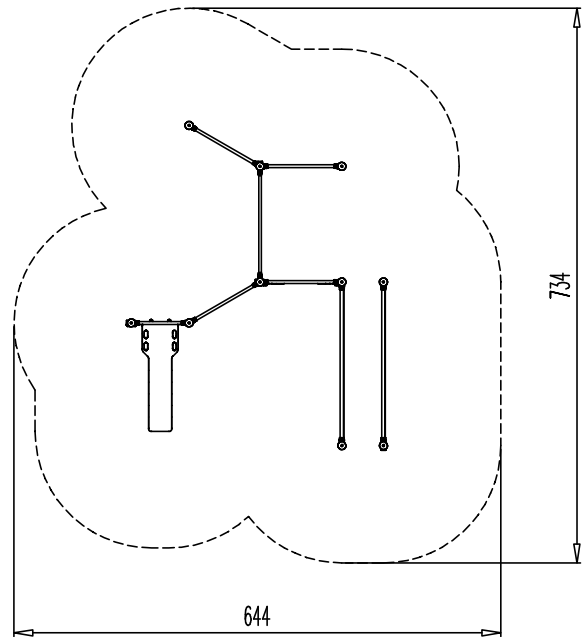

2 - STEP 60CM

FAZ30300
*58cm
**58cm
***10.4cm

FAZ30300-xx00
1:100

3 - BICI PER BRACCIA

FAZ51100
*62cm
**120cm
***11.3m²

FAZ51100
1:100

4 - CITY BIKE

FAZ50100
*100cm
**138cm
***11.1m²

FAZ50100
1:100

5 - PRESSA GAMBE & PULL UP

FSW23800
*132cm
**240cm
***13.9m²

FSW23800
1:100

6 - BARRE PUSH UP

7 - SPALLIERA

FSW20501
*133cm
**240cm
***18.8m²

FSW20501
1:100

8 - PANCA PER TRICIPITI

FSW20200
*73cm
**73cm
***15.5m²

FSW20200
1:100

9 - COMBI 4 CUSTOM

 **SPORT**
E SALUTE

SPORT
NEI PARCHI