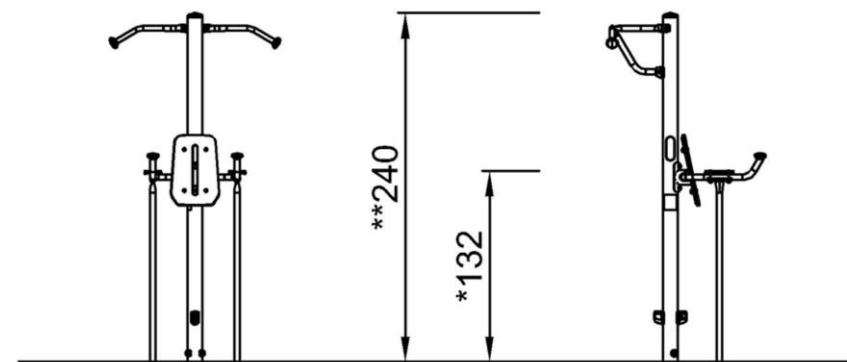

 **SPORT**
E SALUTE

SPORT
NEI PARCHI

PROGETTO TECNICO

LARGE

ATTREZZI AREE DI INGOMBRO

1 - STEP 40CM

FAZ30200
*39cm
**39cm
***10.4cm

FAZ30200-xx00
1:100

2 - STEP 60CM

FAZ30300
*58cm
**58cm
***10.4cm

FAZ30300-xx00
1:100

3 - BICI PER BRACCIA

FAZ51100
*62cm
**120cm
***11.3m²

FAZ51100
1:100

4 - CITY BIKE

FAZ50100
*100cm
**138cm
***11.1m²

FAZ50100
1:100

5 - PRESSA GAMBE & PULL UP

FSW23800
*132cm
**240cm
***13.9m²

FSW23800
1:100

6 - BARRE PUSH UP

7 - SPALLIERA

FSW20501
*133cm
**240cm
***18.8m²

FSW20501
1:100

8 - PANCA PER TRICIPITI

FSW20200
*73cm
**73cm
***15.5m²

FSW20200
1:100

9 - COMBI 4 CUSTOM

 **SPORT**
E SALUTE

SPORT
NEI PARCHI