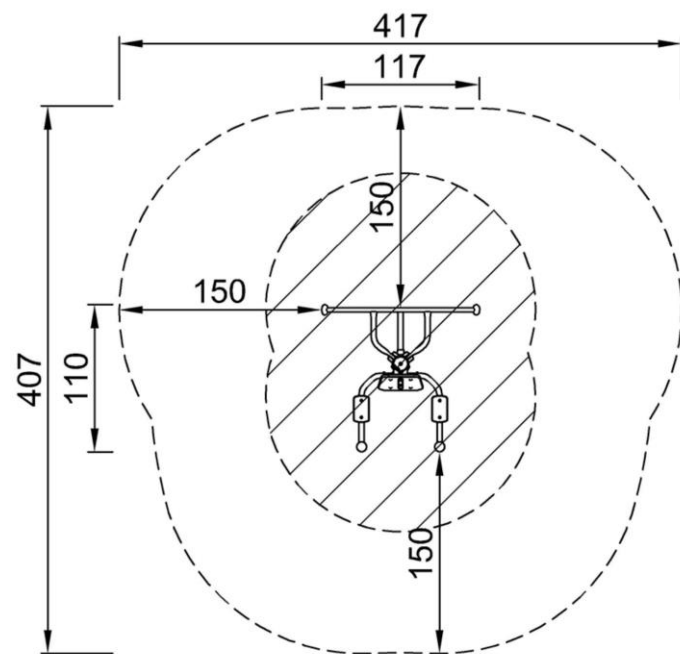

2 - STEP 60CM

FAZ30300
*58cm
**58cm
***10.4cm

FAZ30300-xx00
1:100

3 - BICI PER BRACCIA

FAZ51100
*62cm
**120cm
***11.3m²

FAZ51100
1:100

4 - CITY BIKE

FAZ50100
*100cm
**138cm
***11.1m²

FAZ50100
1:100

5 - PRESSA GAMBE & PULL UP

FSW23800
*132cm
**240cm
***13.9m²

FSW23800
1:100

6 - BARRE PUSH UP

7 - SPALLIERA

FSW20501
*133cm
**240cm
***18.8m²

FSW20501
1:100

8 - PANCA PER TRICIPITI

FSW20200
*73cm
**73cm
***15.5m²

FSW20200
1:100

9 - COMBI 4 CUSTOM

 **SPORT**
E SALUTE

SPORT
NEI PARCHI