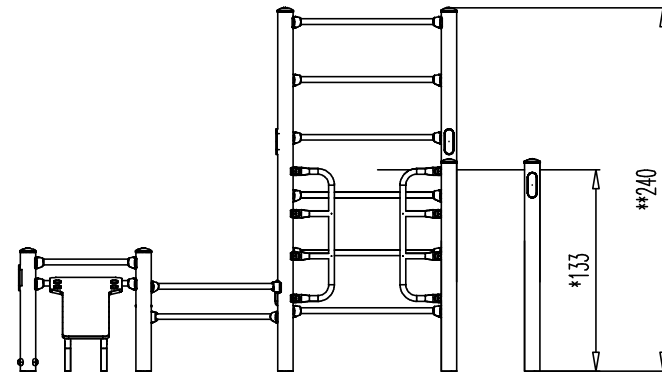

FAZ50100
1:100

5 - PRESSA GAMBE & PULL UP

FSW23800
*132cm
**240cm
***13.9m²

FSW23800
1:100

6 - BARRE PUSH UP

7 - SPALLIERA

FSW20501
*133cm
**240cm
***18.8m²

FSW20501
1:100

8 - PANCA PER TRICIPITI

FSW20200
*73cm
**73cm
***15.5m²

FSW20200
1:100

9 - COMBI 4 CUSTOM

 **SPORT**
E SALUTE

SPORT
NEI PARCHI