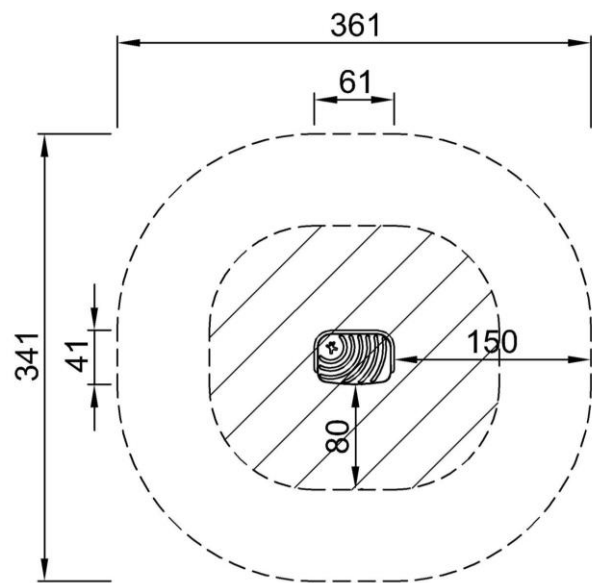

 **SPORT**
E SALUTE

SPORT
NEI PARCHI

PROGETTO TECNICO

LARGE

ATTREZZI AREE DI INGOMBRO

1 - STEP 40CM

FAZ30200
*39cm
**39cm
***10.4cm

FAZ30200-xx00
1:100

2 - STEP 60CM

FAZ30300
*58cm
**58cm
***10.4cm

FAZ30300-xx00
1:100

3 - BICI PER BRACCIA

FAZ51100
*62cm
**120cm
***11.3m²

FAZ51100
1:100

4 - CITY BIKE

FAZ50100
*100cm
**138cm
***11.1m²

FAZ50100
1:100

5 - PRESSA GAMBE & PULL UP

FSW23800
*132cm
**240cm
***13.9m²

FSW23800
1:100

6 - BARRE PUSH UP

7 - SPALLIERA

FSW20501
*133cm
**240cm
***18.8m²

FSW20501
1:100

8 - PANCA PER TRICIPITI

FSW20200
*73cm
**73cm
***15.5m²

FSW20200
1:100

9 - COMBI 4 CUSTOM

 **SPORT**
E SALUTE

SPORT
NEI PARCHI