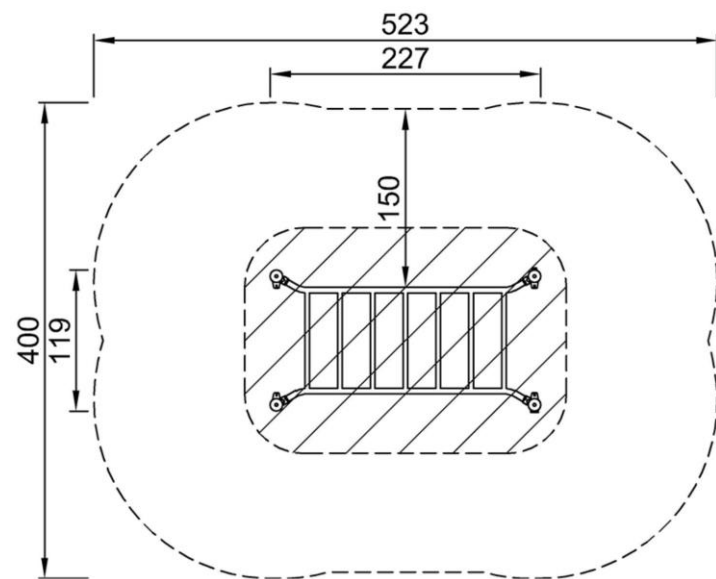

2 - STEP 60CM

FAZ30300
*58cm
**58cm
***10.4cm

FAZ30300-xx00
1:100

3 - BICI PER BRACCIA

FAZ51100
*62cm
**120cm
***11.3m²

FAZ51100
1:100

4 - CITY BIKE

FAZ50100
*100cm
**138cm
***11.1m²

FAZ50100
1:100

5 - PRESSA GAMBE & PULL UP

FSW23800
*132cm
**240cm
***13.9m²

FSW23800
1:100

6 - BARRE PUSH UP

7 - SPALLIERA

FSW20501
*133cm
**240cm
***18.8m²

FSW20501
1:100

8 - PANCA PER TRICIPITI

FSW20200
*73cm
**73cm
***15.5m²

FSW20200
1:100

9 - COMBI 4 CUSTOM

 **SPORT**
E SALUTE

SPORT
NEI PARCHI