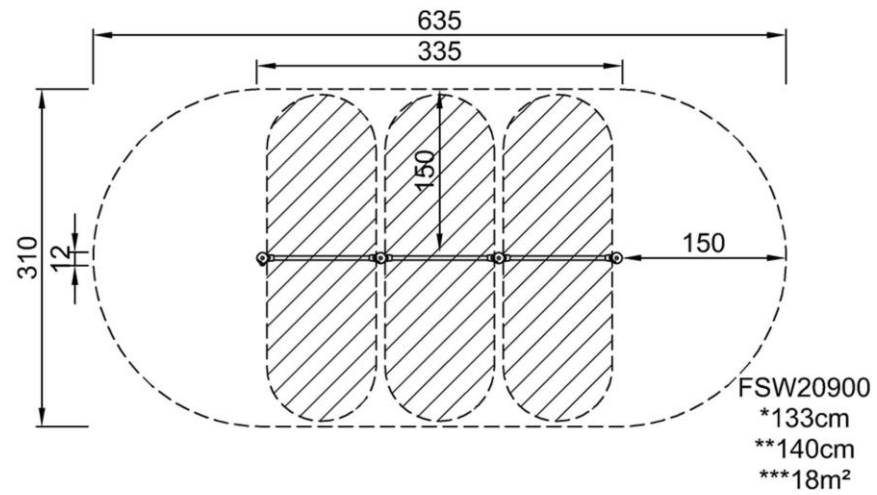

2 - STEP 60CM

FAZ30300
*58cm
**58cm
***10.4cm

FAZ30300-xx00
1:100

3 - BICI PER BRACCIA

FAZ51100
*62cm
**120cm
***11.3m²

FAZ51100
1:100

4 - CITY BIKE

FAZ50100
*100cm
**138cm
***11.1m²

FAZ50100
1:100

5 - PRESSA GAMBE & PULL UP

FSW23800
*132cm
**240cm
***13.9m²

FSW23800
1:100

6 - BARRE PUSH UP

7 - SPALLIERA

FSW20501
*133cm
**240cm
***18.8m²

FSW20501
1:100

8 - PANCA PER TRICIPITI

FSW20200
*73cm
**73cm
***15.5m²

FSW20200
1:100

9 - COMBI 4 CUSTOM

 **SPORT**
E SALUTE

SPORT
NEI PARCHI