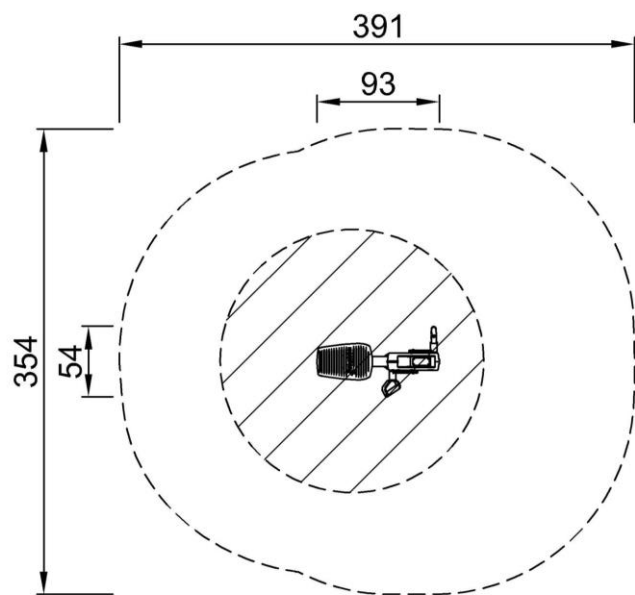

 **SPORT**
E SALUTE

SPORT
NEI PARCHI

PROGETTO TECNICO

LARGE

ATTREZZI AREE DI INGOMBRO

1 - STEP 40CM

FAZ30200
*39cm
**39cm
***10.4cm

FAZ30200-xx00
1:100

2 - STEP 60CM

FAZ30300
*58cm
**58cm
***10.4cm

FAZ30300-xx00
1:100

3 - BICI PER BRACCIA

FAZ51100
*62cm
**120cm
***11.3m²

FAZ51100
1:100

4 - CITY BIKE

FAZ50100
*100cm
**138cm
***11.1m²

FAZ50100
1:100

5 - PRESSA GAMBE & PULL UP

FSW23800
*132cm
**240cm
***13.9m²

FSW23800
1:100

6 - BARRE PUSH UP

7 - SPALLIERA

FSW20501
*133cm
**240cm
***18.8m²

FSW20501
1:100

8 - PANCA PER TRICIPITI

FSW20200
*73cm
**73cm
***15.5m²

FSW20200
1:100

9 - COMBI 4 CUSTOM

 **SPORT**
E SALUTE

SPORT
NEI PARCHI