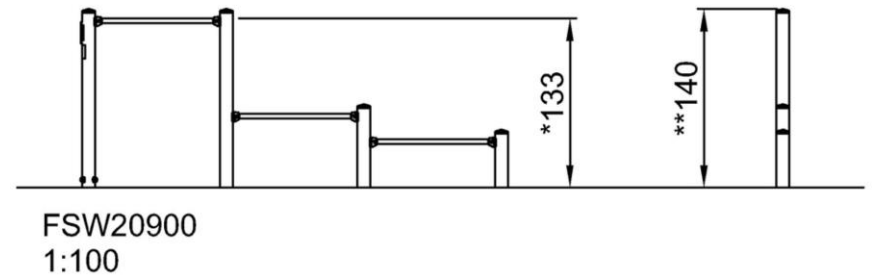

2 - STEP 60CM

FAZ30300
*58cm
**58cm
***10.4cm

FAZ30300-xx00
1:100

3 - BICI PER BRACCIA

FAZ51100
*62cm
**120cm
***11.3m²

FAZ51100
1:100

4 - CITY BIKE

FAZ50100
*100cm
**138cm
***11.1m²

FAZ50100
1:100

5 - PRESSA GAMBE & PULL UP

FSW23800
*132cm
**240cm
***13.9m²

FSW23800
1:100

6 - BARRE PUSH UP

7 - SPALLIERA

FSW20501
*133cm
**240cm
***18.8m²

FSW20501
1:100

8 - PANCA PER TRICIPITI

FSW20200
*73cm
**73cm
***15.5m²

FSW20200
1:100

9 - COMBI 4 CUSTOM

 **SPORT**
E SALUTE

SPORT
NEI PARCHI