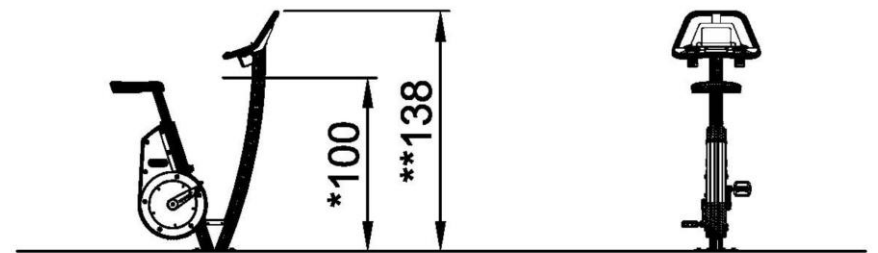

 **SPORT**
E SALUTE

SPORT
NEI PARCHI

PROGETTO TECNICO

LARGE

ATTREZZI AREE DI INGOMBRO

1 - STEP 40CM

FAZ30200
*39cm
**39cm
***10.4cm

FAZ30200-xx00
1:100

2 - STEP 60CM

FAZ30300
*58cm
**58cm
***10.4cm

FAZ30300-xx00
1:100

3 - BICI PER BRACCIA

FAZ51100
*62cm
**120cm
***11.3m²

FAZ51100
1:100

4 - CITY BIKE

FAZ50100
*100cm
**138cm
***11.1m²

FAZ50100
1:100

5 - PRESSA GAMBE & PULL UP

FSW23800
*132cm
**240cm
***13.9m²

FSW23800
1:100

6 - BARRE PUSH UP

7 - SPALLIERA

FSW20501
*133cm
**240cm
***18.8m²

FSW20501
1:100