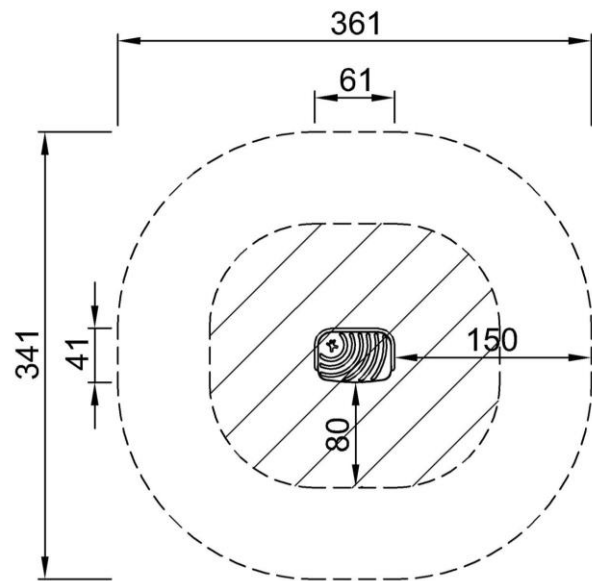

 **SPORT**
E SALUTE

SPORT
NEI PARCHI

PROGETTO TECNICO

LARGE

ATTREZZI AREE DI INGOMBRO

1 - STEP 40CM

FAZ30200
*39cm
**39cm
***10.4cm

FAZ30200-xx00
1:100

2 - STEP 60CM

FAZ30300
*58cm
**58cm
***10.4cm

FAZ30300-xx00
1:100

3 - BICI PER BRACCIA

FAZ51100
*62cm
**120cm
***11.3m²

FAZ51100
1:100

4 - CITY BIKE

FAZ50100
*100cm
**138cm
***11.1m²

FAZ50100
1:100

5 - PRESSA GAMBE & PULL UP

FSW23800
*132cm
**240cm
***13.9m²

FSW23800
1:100

6 - BARRE PUSH UP

7 - SPALLIERA

FSW20501
*133cm
**240cm
***18.8m²

FSW20501
1:100

8 - PANCA PER TRICIPITI

FSW20200
*73cm
**73cm
***15.5m²

FSW20200
1:100

9 - COMBI 4 CUSTOM

 **SPORT**
E SALUTE

SPORT
NEI PARCHI