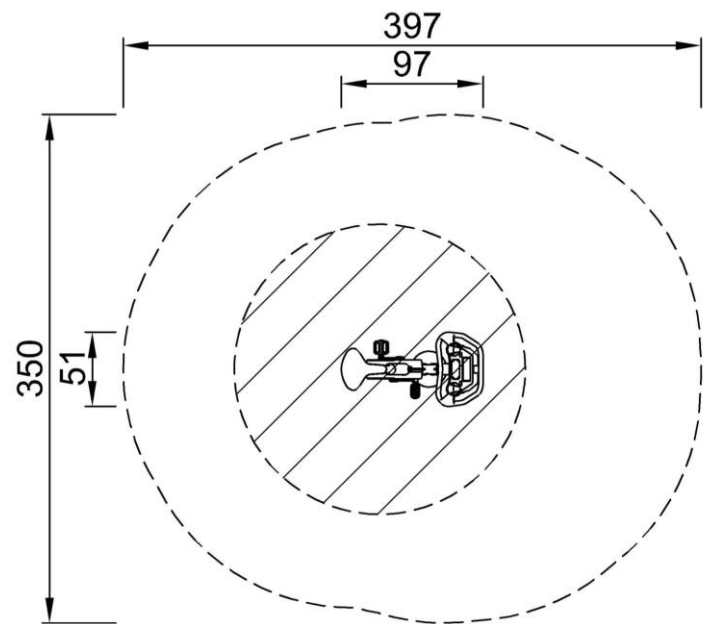

 **SPORT**
E SALUTE

SPORT
NEI PARCHI

PROGETTO TECNICO

LARGE

ATTREZZI AREE DI INGOMBRO

1 - STEP 40CM

FAZ30200
*39cm
**39cm
***10.4cm

FAZ30200-xx00
1:100

2 - STEP 60CM

FAZ30300
*58cm
**58cm
***10.4cm

FAZ30300-xx00
1:100

3 - BICI PER BRACCIA

FAZ51100
*62cm
**120cm
***11.3m²

FAZ51100
1:100

4 - CITY BIKE

FAZ50100
*100cm
**138cm
***11.1m²

FAZ50100
1:100

5 - PRESSA GAMBE & PULL UP

FSW23800
*132cm
**240cm
***13.9m²

FSW23800
1:100

6 - BARRE PUSH UP

7 - SPALLIERA

FSW20501
*133cm
**240cm
***18.8m²

FSW20501
1:100

8 - PANCA PER TRICIPITI

FSW20200
*73cm
**73cm
***15.5m²

FSW20200
1:100

9 - COMBI 4 CUSTOM

 **SPORT**
E SALUTE

SPORT
NEI PARCHI