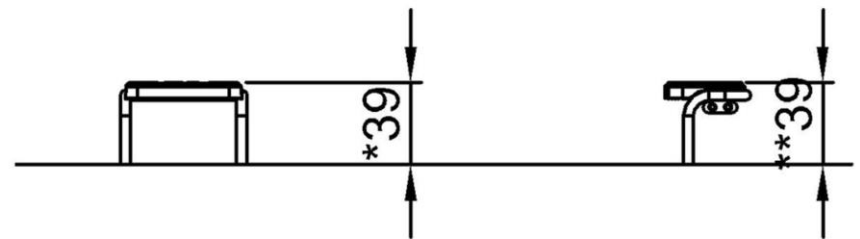

 **SPORT**
E SALUTE

SPORT
NEI PARCHI

PROGETTO TECNICO

LARGE

ATTREZZI AREE DI INGOMBRO

1 - STEP 40CM

FAZ30200
*39cm
**39cm
***10.4cm

FAZ30200-xx00
1:100

2 - STEP 60CM

FAZ30300
*58cm
**58cm
***10.4cm

FAZ30300-xx00
1:100

3 - BICI PER BRACCIA

FAZ51100
*62cm
**120cm
***11.3m²

FAZ51100
1:100

4 - CITY BIKE

FAZ50100
*100cm
**138cm
***11.1m²

FAZ50100
1:100

5 - PRESSA GAMBE & PULL UP

FSW23800
*132cm
**240cm
***13.9m²

FSW23800
1:100

6 - BARRE PUSH UP

7 - SPALLIERA

FSW20501
*133cm
**240cm
***18.8m²

FSW20501
1:100