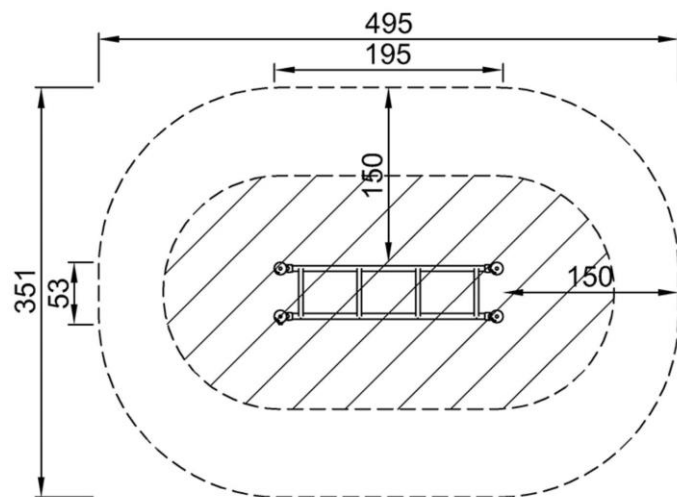

2 - STEP 60CM

FAZ30300
*58cm
**58cm
***10.4cm

FAZ30300-xx00
1:100

3 - BICI PER BRACCIA

FAZ51100
*62cm
**120cm
***11.3m²

FAZ51100
1:100

4 - CITY BIKE

FAZ50100
*100cm
**138cm
***11.1m²

FAZ50100
1:100

5 - PRESSA GAMBE & PULL UP

FSW23800
*132cm
**240cm
***13.9m²

FSW23800
1:100

6 - BARRE PUSH UP

7 - SPALLIERA

FSW20501
*133cm
**240cm
***18.8m²

FSW20501
1:100

8 - PANCA PER TRICIPITI

FSW20200
*73cm
**73cm
***15.5m²

FSW20200
1:100

9 - COMBI 4 CUSTOM

 **SPORT**
E SALUTE

SPORT
NEI PARCHI