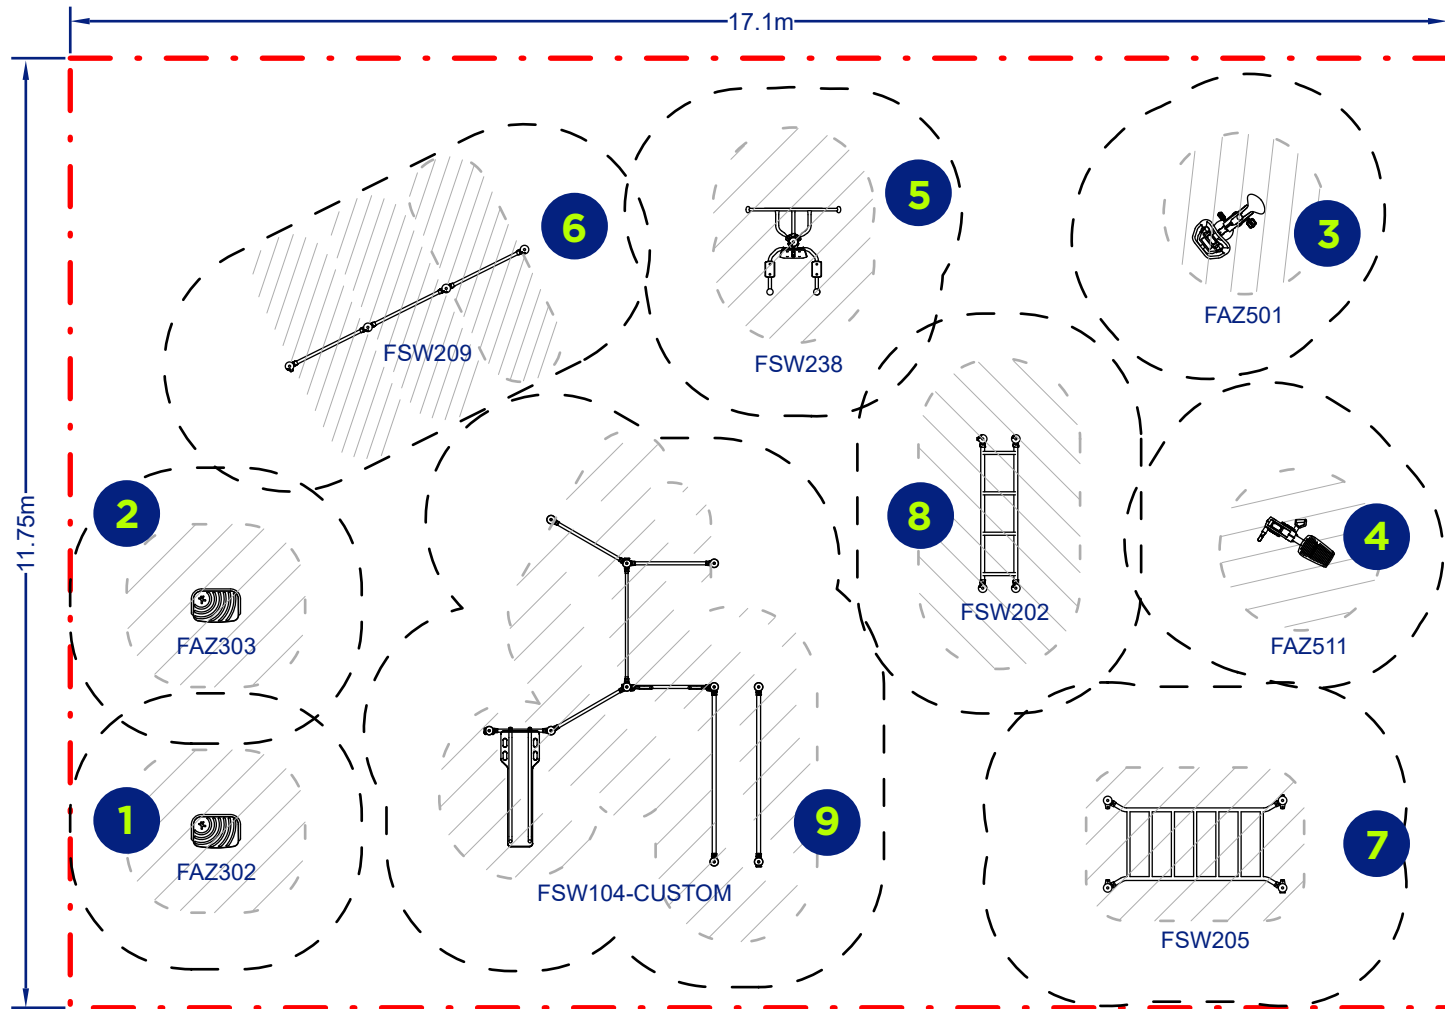

 **SPORT**
E SALUTE

SPORT
NEI PARCHI

PROGETTO TECNICO

LARGE

ATTREZZI AREE DI INGOMBRO

1 - STEP 40CM

FAZ30200
*39cm
**39cm
***10.4cm

FAZ30200-xx00
1:100

2 - STEP 60CM

FAZ30300
*58cm
**58cm
***10.4cm

FAZ30300-xx00
1:100

3 - BICI PER BRACCIA

FAZ51100
*62cm
**120cm
***11.3m²

FAZ51100
1:100

4 - CITY BIKE

FAZ50100
*100cm
**138cm
***11.1m²

FAZ50100
1:100

5 - PRESSA GAMBE & PULL UP

FSW23800
*132cm
**240cm
***13.9m²

FSW23800
1:100

6 - BARRE PUSH UP

7 - SPALLIERA

FSW20501
*133cm
**240cm
***18.8m²

FSW20501
1:100

8 - PANCA PER TRICIPITI

FSW20200
*73cm
**73cm
***15.5m²

FSW20200
1:100

9 - COMBI 4 CUSTOM

 **SPORT**
E SALUTE

SPORT
NEI PARCHI