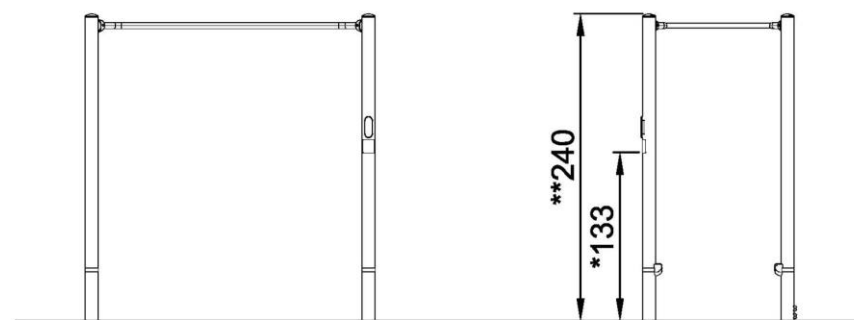

FAZ50100
1:100

5 - PRESSA GAMBE & PULL UP

FSW23800
*132cm
**240cm
***13.9m²

FSW23800
1:100

6 - BARRE PUSH UP

7 - SPALLIERA

FSW20501
*133cm
**240cm
***18.8m²

FSW20501
1:100