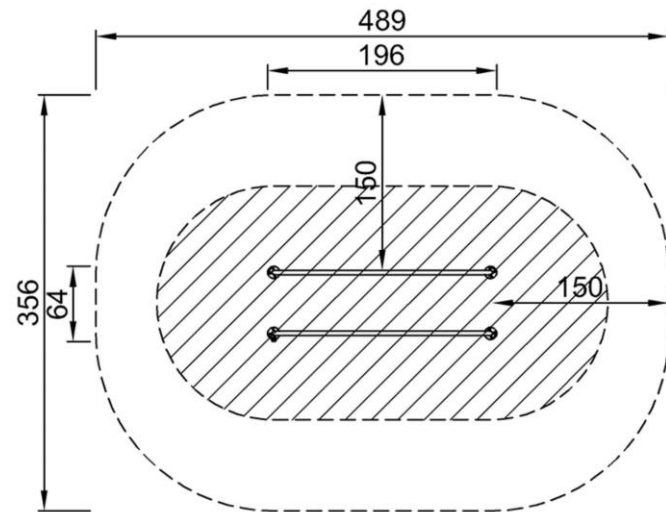

# 3 - BICI PER BRACCIA

Altezza di caduta massima | Altezza totale | Superficie di sicurezza

FAZ51100  
\*62cm  
\*\*120cm  
\*\*\*11.3m<sup>2</sup>

Altezza di caduta massima | Altezza totale

FAZ51100  
1:100

## 4 - PRESSA GAMBE & PULL UP

Altezza di caduta massima | Altezza totale | Superficie di sicurezza

FSW23800  
\*132cm  
\*\*240cm  
\*\*\*13.9m<sup>2</sup>

Altezza di caduta massima | Altezza totale

FSW23800  
1:100

# 5 - PANCA SIT UP

Altezza di caduta massima | Altezza totale | Superficie di sicurezza

Altezza di caduta massima | Altezza totale

# 6 - BARRE PARALLELE

Altezza di caduta massima | Altezza totale | Superficie di sicurezza

FSW20100  
\*107cm  
\*\*107cm  
\*\*\*15.5m<sup>2</sup>

Altezza di caduta massima | Altezza totale

FSW20100  
1:100