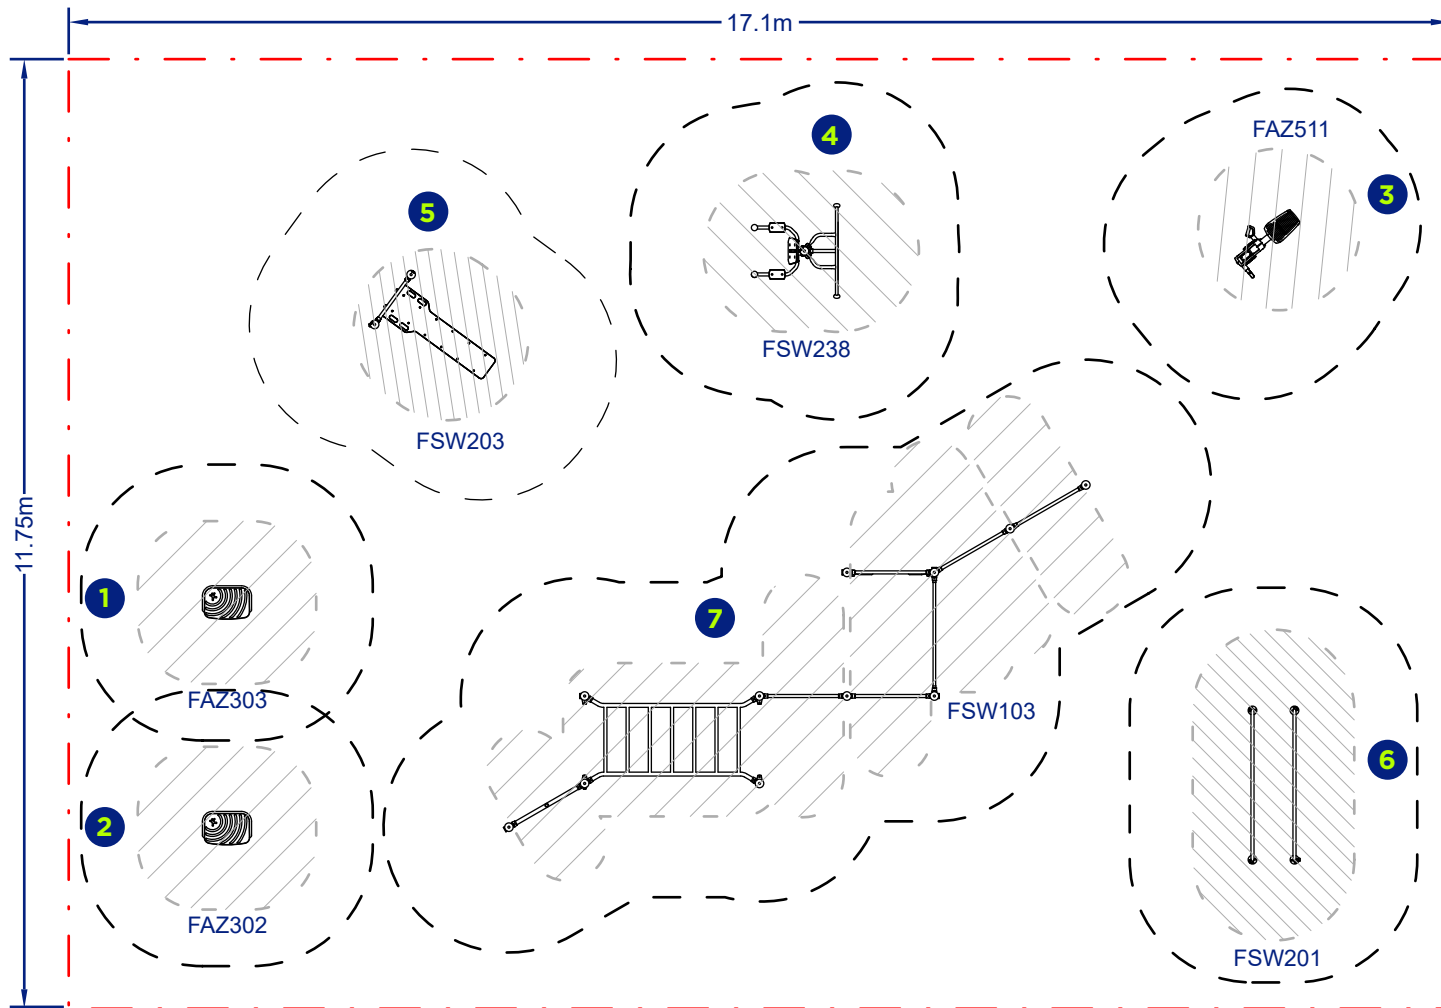

# **PROGETTO TECNICO**

# 1 - STEP 40CM

Altezza di caduta massima | Altezza totale | Superficie di sicurezza

FAZ30200  
\*39cm  
\*\*39cm  
\*\*\*10.4cm

Altezza di caduta massima | Altezza totale

FAZ30200-xx00  
1:100

# 5 - PANCA SIT UP

Altezza di caduta massima | Altezza totale | Superficie di sicurezza

Altezza di caduta massima | Altezza totale