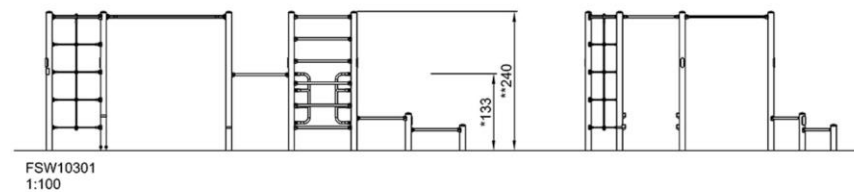

Altezza di caduta massima | Altezza totale