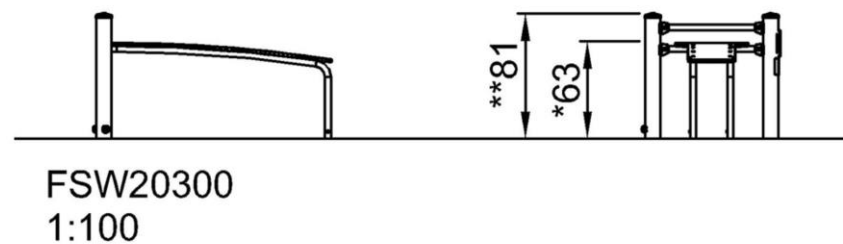

Altezza di caduta massima | Altezza totale