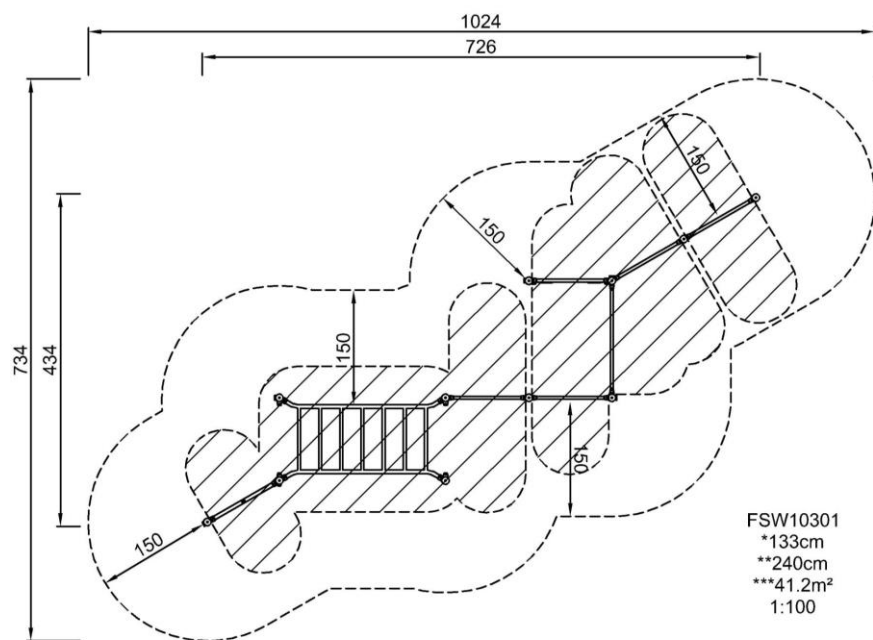

7 - COMBI 3

Altezza di caduta massima | Altezza totale | Superficie di sicurezza