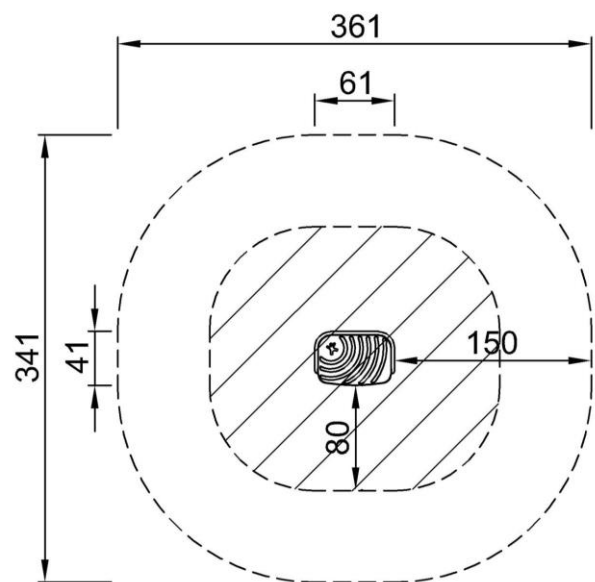

# 1 - STEP 40CM

Altezza di caduta massima | Altezza totale | Superficie di sicurezza

FAZ30200  
\*39cm  
\*\*39cm  
\*\*\*10.4cm

Altezza di caduta massima | Altezza totale

FAZ30200-xx00  
1:100