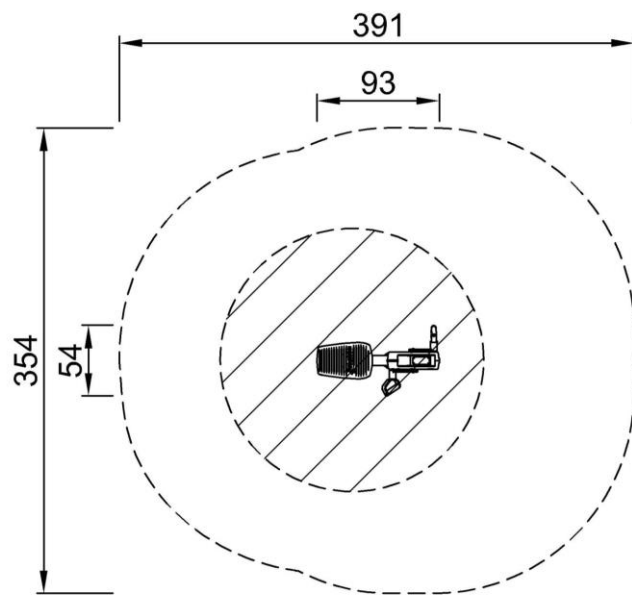

# 1 - STEP 40CM

Altezza di caduta massima | Altezza totale | Superficie di sicurezza

FAZ30200  
\*39cm  
\*\*39cm  
\*\*\*10.4cm

Altezza di caduta massima | Altezza totale

FAZ30200-xx00  
1:100

## 2 - STEP 60CM

Altezza di caduta massima | Altezza totale | Superficie di sicurezza

FAZ30300  
\*58cm  
\*\*58cm  
\*\*\*10.4cm

Altezza di caduta massima | Altezza totale

FAZ30300-xx00  
1:100

# 3 - BICI PER BRACCIA

Altezza di caduta massima | Altezza totale | Superficie di sicurezza

FAZ51100  
\*62cm  
\*\*120cm  
\*\*\*11.3m<sup>2</sup>

Altezza di caduta massima | Altezza totale

FAZ51100  
1:100

## 4 - PRESSA GAMBE & PULL UP

Altezza di caduta massima | Altezza totale | Superficie di sicurezza

FSW23800  
\*132cm  
\*\*240cm  
\*\*\*13.9m<sup>2</sup>

Altezza di caduta massima | Altezza totale

FSW23800  
1:100