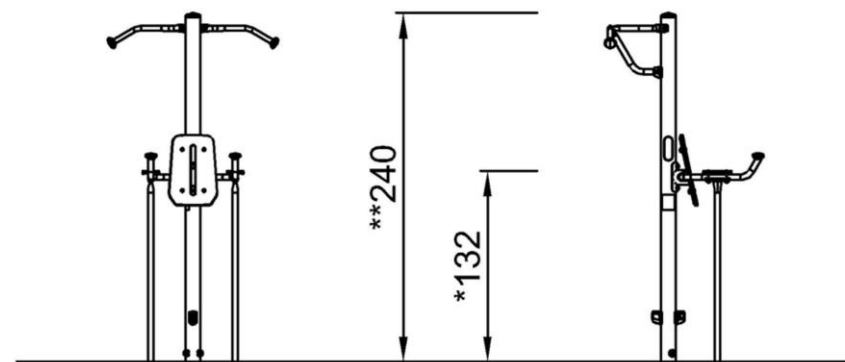

## 2 - STEP 60CM

Altezza di caduta massima | Altezza totale | Superficie di sicurezza

FAZ30300  
\*58cm  
\*\*58cm  
\*\*\*10.4cm

Altezza di caduta massima | Altezza totale

FAZ30300-xx00  
1:100

# 3 - BICI PER BRACCIA

Altezza di caduta massima | Altezza totale | Superficie di sicurezza

FAZ51100  
\*62cm  
\*\*120cm  
\*\*\*11.3m<sup>2</sup>

Altezza di caduta massima | Altezza totale

FAZ51100  
1:100

## 4 - PRESSA GAMBE & PULL UP

Altezza di caduta massima | Altezza totale | Superficie di sicurezza

FSW23800  
\*132cm  
\*\*240cm  
\*\*\*13.9m<sup>2</sup>

Altezza di caduta massima | Altezza totale

FSW23800  
1:100