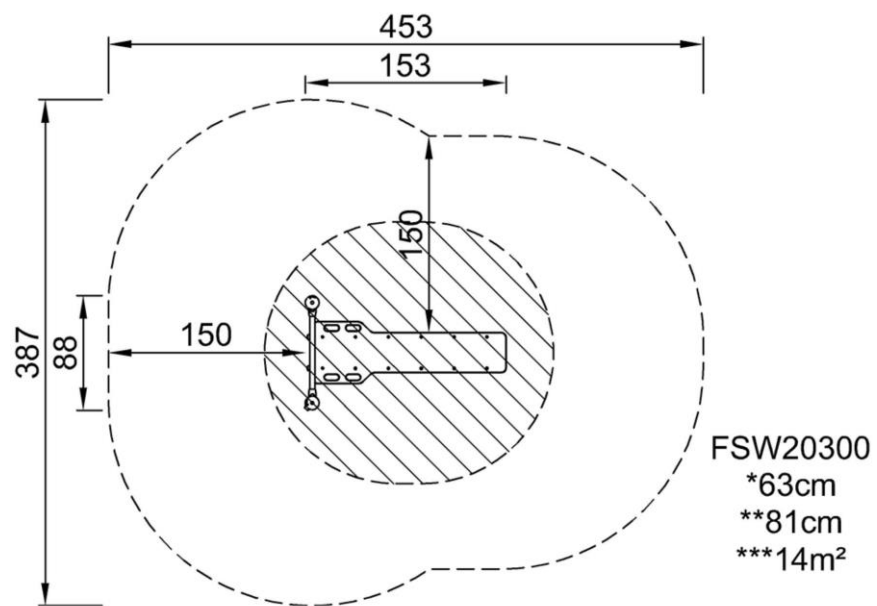

# 3 - BICI PER BRACCIA

Altezza di caduta massima | Altezza totale | Superficie di sicurezza

FAZ51100  
\*62cm  
\*\*120cm  
\*\*\*11.3m<sup>2</sup>

Altezza di caduta massima | Altezza totale

FAZ51100  
1:100

## 4 - PRESSA GAMBE & PULL UP

Altezza di caduta massima | Altezza totale | Superficie di sicurezza

FSW23800  
\*132cm  
\*\*240cm  
\*\*\*13.9m<sup>2</sup>

Altezza di caduta massima | Altezza totale

FSW23800  
1:100

# 5 - PANCA SIT UP

Altezza di caduta massima | Altezza totale | Superficie di sicurezza

Altezza di caduta massima | Altezza totale