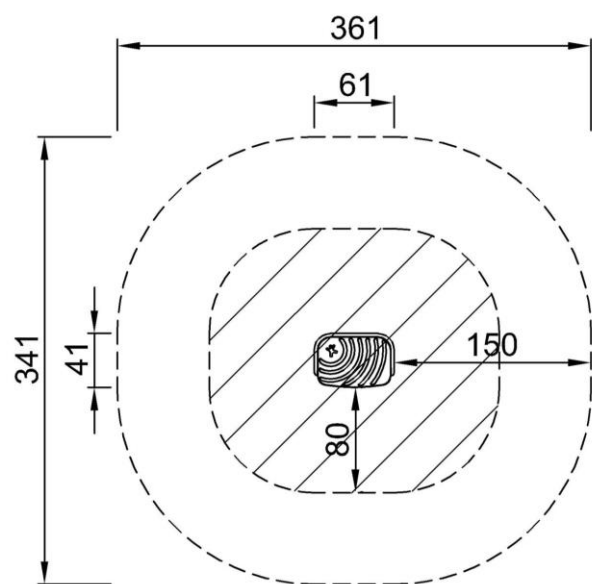

# 1 - STEP 40CM

Altezza di caduta massima | Altezza totale | Superficie di sicurezza

FAZ30200  
\*39cm  
\*\*39cm  
\*\*\*10.4cm

Altezza di caduta massima | Altezza totale

FAZ30200-xx00  
1:100

## 2 - STEP 60CM

Altezza di caduta massima | Altezza totale | Superficie di sicurezza

FAZ30300  
\*58cm  
\*\*58cm  
\*\*\*10.4cm

Altezza di caduta massima | Altezza totale

FAZ30300-xx00  
1:100