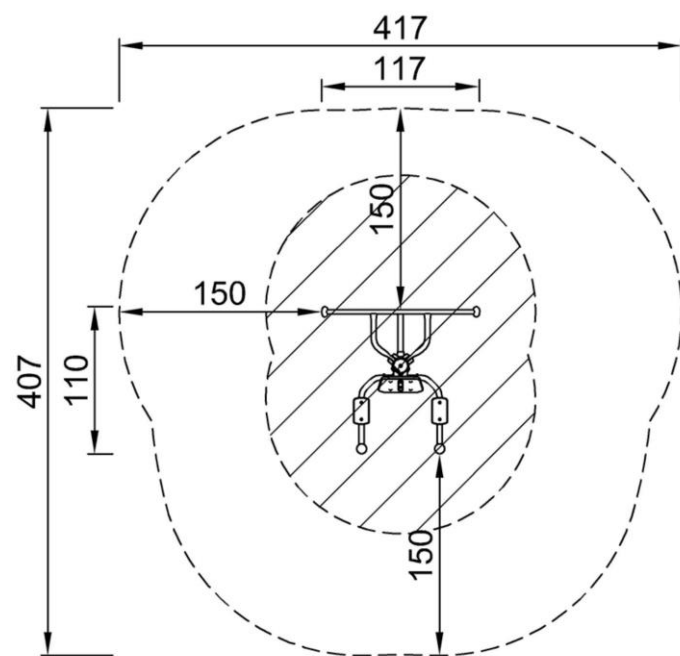

## 2 - STEP 60CM

Altezza di caduta massima | Altezza totale | Superficie di sicurezza

FAZ30300  
\*58cm  
\*\*58cm  
\*\*\*10.4cm

Altezza di caduta massima | Altezza totale

FAZ30300-xx00  
1:100

# 3 - BICI PER BRACCIA

Altezza di caduta massima | Altezza totale | Superficie di sicurezza

FAZ51100  
\*62cm  
\*\*120cm  
\*\*\*11.3m<sup>2</sup>

Altezza di caduta massima | Altezza totale

FAZ51100  
1:100

## 4 - PRESSA GAMBE & PULL UP

Altezza di caduta massima | Altezza totale | Superficie di sicurezza

FSW23800  
\*132cm  
\*\*240cm  
\*\*\*13.9m<sup>2</sup>

Altezza di caduta massima | Altezza totale

FSW23800  
1:100