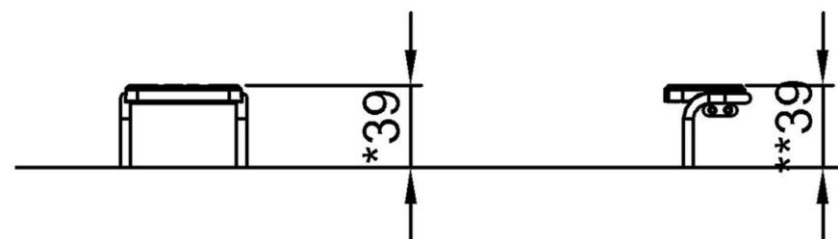

# ATTREZZI AREE DI INGOMBRO

# 1 - STEP 40CM

Altezza di caduta massima | Altezza totale | Superficie di sicurezza

FAZ30200  
\*39cm  
\*\*39cm  
\*\*\*10.4cm

Altezza di caduta massima | Altezza totale

FAZ30200-xx00  
1:100