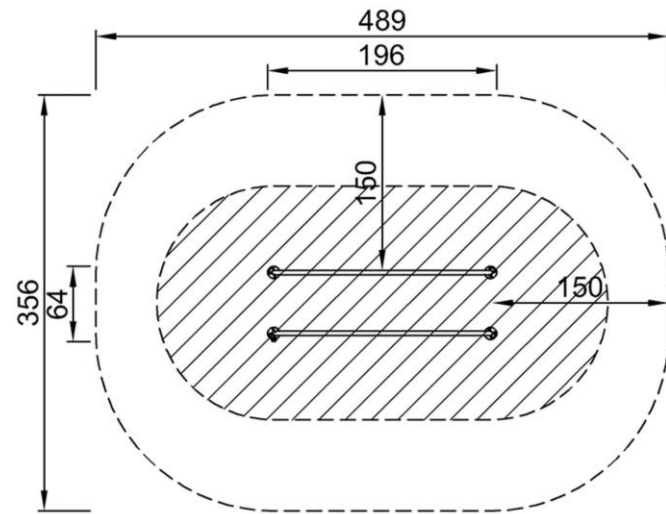

# 3 - BICI PER BRACCIA

Altezza di caduta massima | Altezza totale | Superficie di sicurezza

FAZ51100  
\*62cm  
\*\*120cm  
\*\*\*11.3m<sup>2</sup>

Altezza di caduta massima | Altezza totale

FAZ51100  
1:100

# 5 - BARRE PUSH UP

Altezza di caduta massima | Altezza totale | Superficie di sicurezza

Altezza di caduta massima | Altezza totale

# 6 - BARRE PARALLELE

Altezza di caduta massima | Altezza totale | Superficie di sicurezza

FSW20100  
\*107cm  
\*\*107cm  
\*\*\*15.5m<sup>2</sup>

Altezza di caduta massima | Altezza totale

FSW20100  
1:100