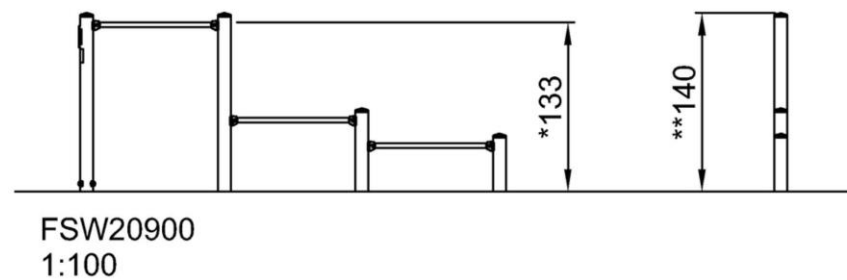

Altezza di caduta massima | Altezza totale