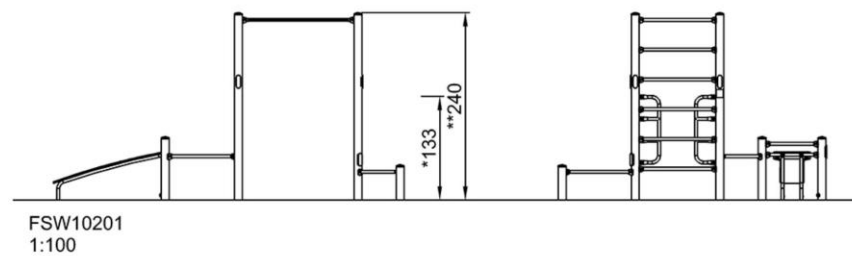

## 2 - STEP 60CM

Altezza di caduta massima | Altezza totale | Superficie di sicurezza

FAZ30300  
\*58cm  
\*\*58cm  
\*\*\*10.4cm

Altezza di caduta massima | Altezza totale

FAZ30300-xx00  
1:100

# 3 - BICI PER BRACCIA

Altezza di caduta massima | Altezza totale | Superficie di sicurezza

FAZ51100  
\*62cm  
\*\*120cm  
\*\*\*11.3m<sup>2</sup>

Altezza di caduta massima | Altezza totale

FAZ51100  
1:100

# 4 - COMBI 2

Altezza di caduta massima | Altezza totale | Superficie di sicurezza

Altezza di caduta massima | Altezza totale