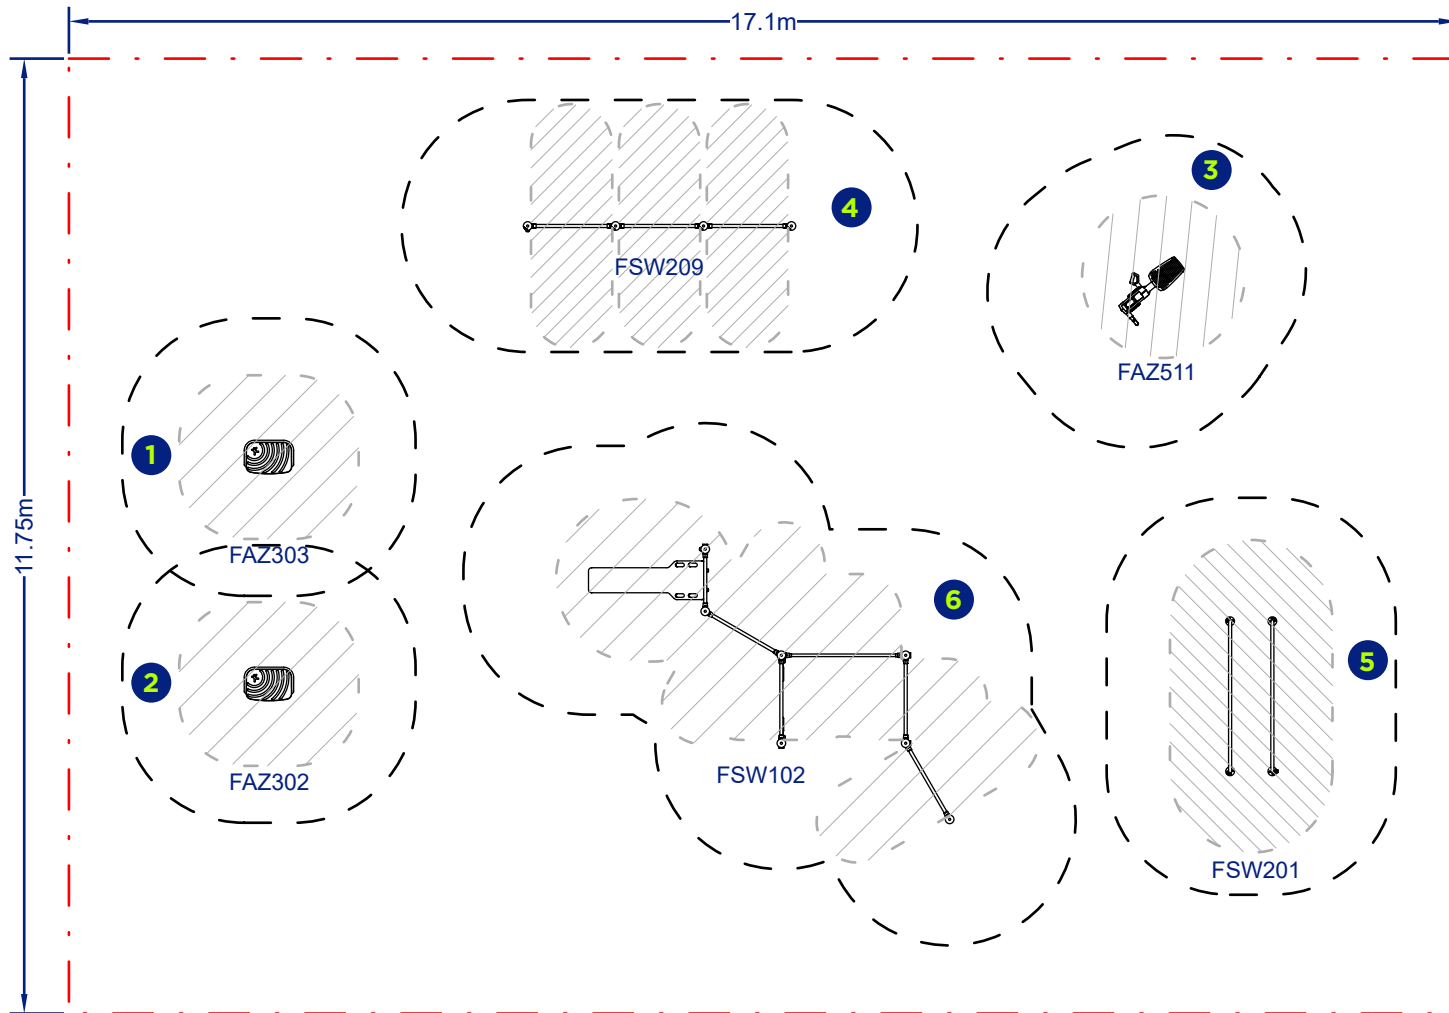

## SMALL

# 1 - STEP 40CM

Altezza di caduta massima | Altezza totale | Superficie di sicurezza

FAZ30200  
\*39cm  
\*\*39cm  
\*\*\*10.4cm

Altezza di caduta massima | Altezza totale

FAZ30200-xx00  
1:100

## 2 - STEP 60CM

Altezza di caduta massima | Altezza totale | Superficie di sicurezza

FAZ30300  
\*58cm  
\*\*58cm  
\*\*\*10.4cm

Altezza di caduta massima | Altezza totale

FAZ30300-xx00  
1:100