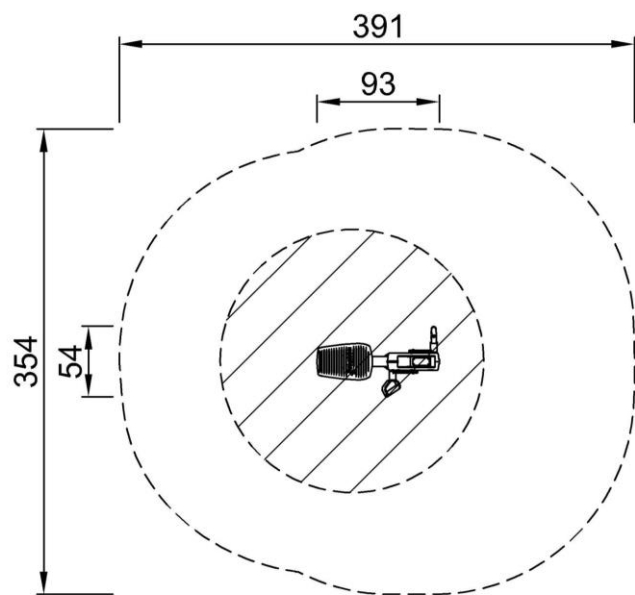

# 1 - STEP 40CM

Altezza di caduta massima | Altezza totale | Superficie di sicurezza

FAZ30200  
\*39cm  
\*\*39cm  
\*\*\*10.4cm

Altezza di caduta massima | Altezza totale

FAZ30200-xx00  
1:100

## 2 - STEP 60CM

Altezza di caduta massima | Altezza totale | Superficie di sicurezza

FAZ30300  
\*58cm  
\*\*58cm  
\*\*\*10.4cm

Altezza di caduta massima | Altezza totale

FAZ30300-xx00  
1:100

# 3 - BICI PER BRACCIA

Altezza di caduta massima | Altezza totale | Superficie di sicurezza

FAZ51100  
\*62cm  
\*\*120cm  
\*\*\*11.3m<sup>2</sup>

Altezza di caduta massima | Altezza totale

FAZ51100  
1:100