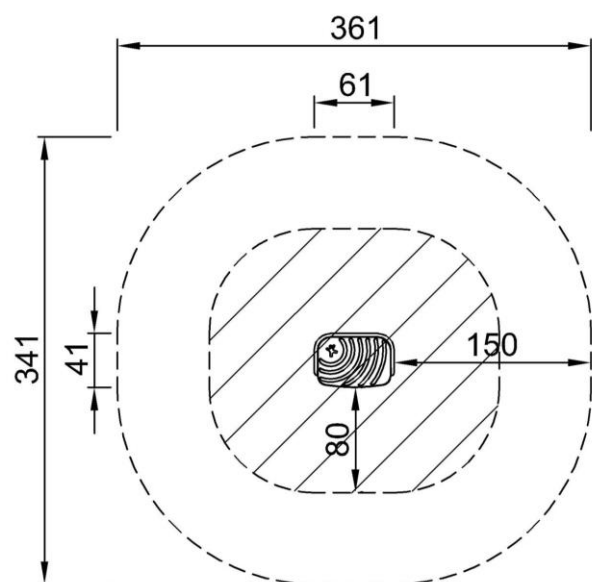

# 1 - STEP 40CM

Altezza di caduta massima | Altezza totale | Superficie di sicurezza

FAZ30200  
\*39cm  
\*\*39cm  
\*\*\*10.4cm

Altezza di caduta massima | Altezza totale

FAZ30200-xx00  
1:100

## 2 - STEP 60CM

Altezza di caduta massima | Altezza totale | Superficie di sicurezza

FAZ30300  
\*58cm  
\*\*58cm  
\*\*\*10.4cm

Altezza di caduta massima | Altezza totale

FAZ30300-xx00  
1:100